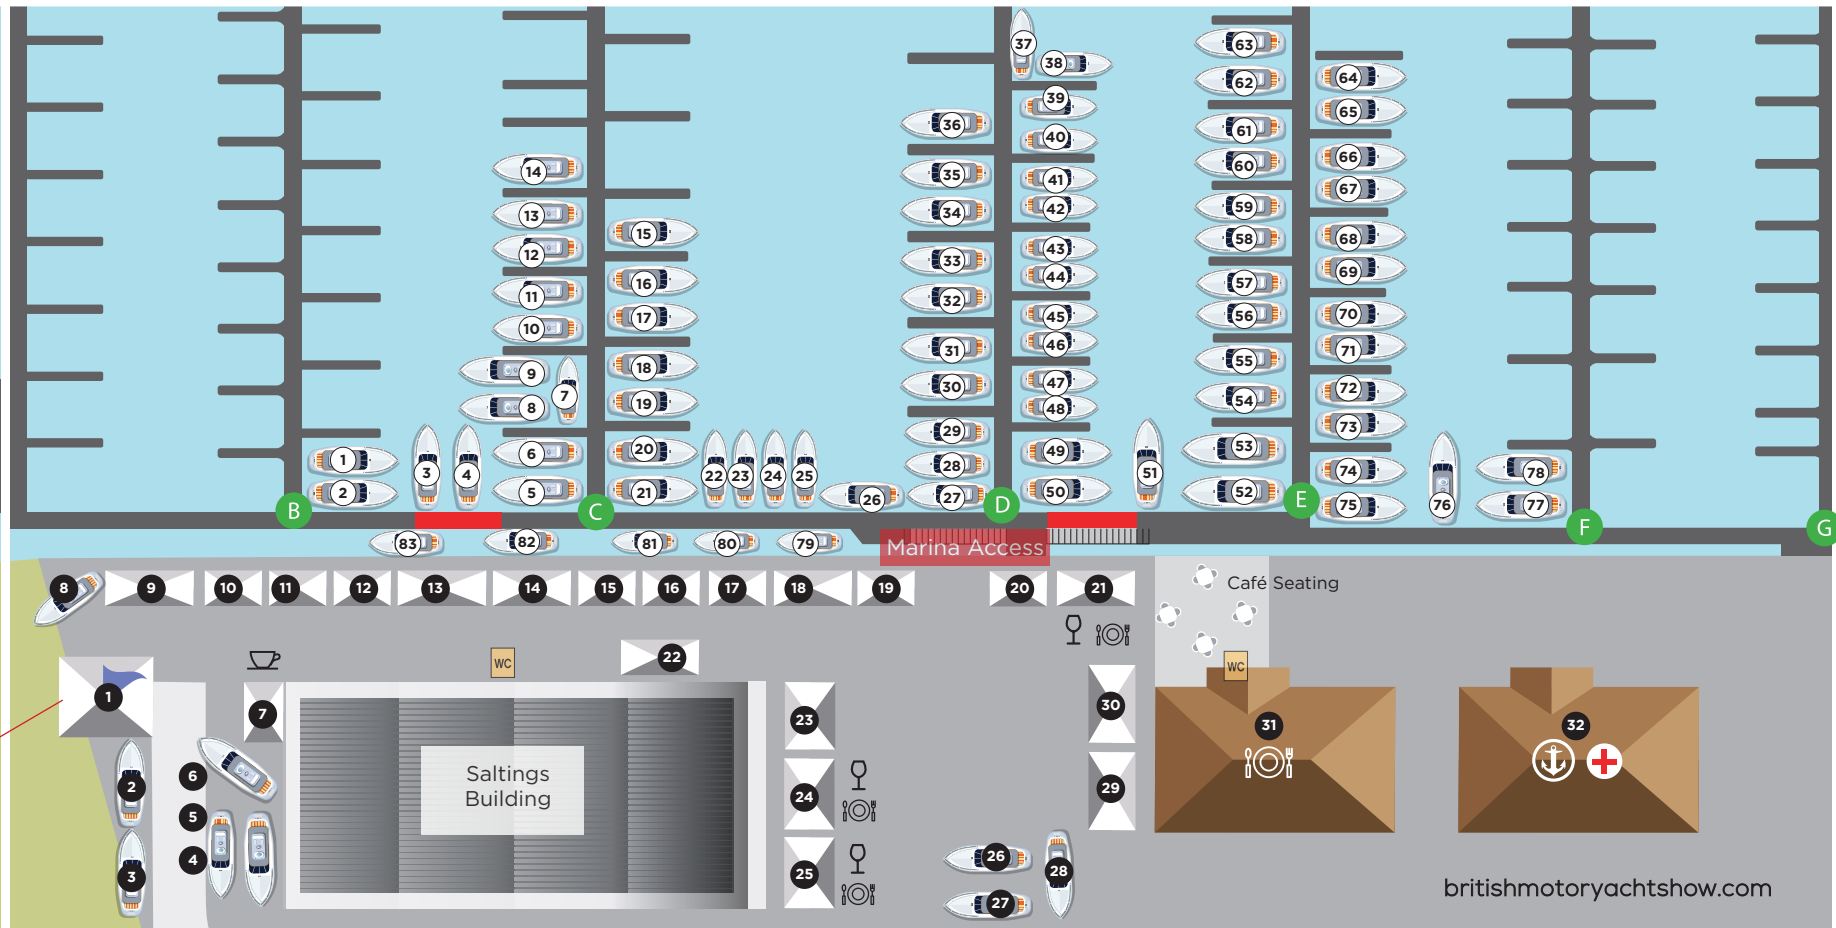

- 20 Premier Marinas and Premier Marine Insurance
- 21 Lobster Hatch
- 22 Williams
- 23 Maritime Yacht Services Ltd
- 24 Earth to Oven
- 25 Caravanilla
- 26 Axopar 29 Sun Top
- 27 Axopar 29 XC Cabin
- 28 Axopar 38 XC Cabin
- 29 Axopar Reception
- 30 Global Marine UK Ltd
- 31 The Boathouse
- 32 Marina Reception

AFLOAT

- 1 Bavaria S45
- 2 Bavaria R40 Coupe
- 3 Bavaria S30
- 4 Bavaria R40 Fly

- 5 Bavaria SR41 Coupe
- 6 Bavaria SR35 HT
- 7 Interboat Intender 950 Cabrio
- 8 Haines 32 Off Shore
- 9 Aquaspirit 700
- 10 Sasga Menorquin 55 Hardtop
- 11 Beneteau Gran Turismo 35
- 12 Protector 380
- 13 Prestige 5.7
- 14 Prestige M48
- 15 Beneteau Swift Trawler 63
- 16 Beneteau Swift Trawler 54
- 17 Beneteau Swift Trawler 37
- 18 Galeon
- 19 Galeon
- 20 Galeon
- 21 Galeon
- 22 Galeon
- 23 Pardo
- 24 Pardo

- 45 Hardy 45 European
- 46 Dale 40
- 47 Dale Classic 37
- 48 Axopar37 XC Cross-Cabin
- 49 Sunseeker Manhattan 55
- 50 Sunseeker Predator 55
- 51 Sunseeker Ocean 82 Enclosed
- 52 Sunseeker Manhattan 68
- 53 Sunseeker 76 Yacht
- 54 Sunseeker Predator 75
- 55 Sunseeker Predator 60 Evo
- 56 Fairline Squadron 58
- 57 Absolute Navetta 53
- 58 Navan S30
- 59 Navan C30
- 60 Delta 33 Coupé
- 61 Marex 390
- 62 Targa 32
- 63 Rodman 1290 Evolution
- 64 Rodman Spirit 31 Outboard

- 65 Sealine S335
- 66 Sealine C335
- 67 Sealine C390
- 68 Bellini Astor 36
- 69 Absolute 52 Fly
- 70 Fairline Targa 40
- 71 Fairline Targa 47 GT
- 72 Fairline Targa 45 Open
- 73 Fairline Targa 50 Edition
- 74 Azimut Atlantis 45
- 75 Azimut Fly 68
- 76 Virtue V10
- 77 Sea Ventures
- 78 Sea Ventures
- 79 Sea Ray Coupe 320
- 80 Sea Ray Sundancer 265
- 81 Windy 34 Alizé
- 82 Yamarin Aura Cabin
- 83 Saxdor